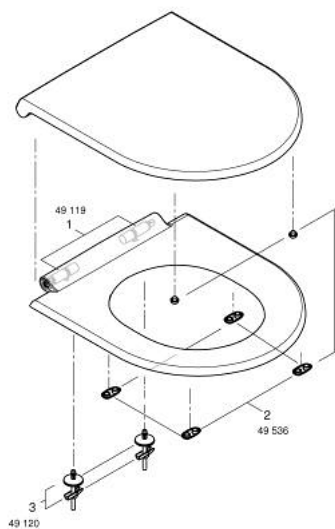

39 913 001 BAU CERAMIC WC SEAT SOFT CLOSE SLIM

TUOTESELOSTE

- Colour: Valkoinen
- Kannella
- slim design
- Quick release -toiminto
- Irroitettava
- Materiaali: Duroplast
- Sisältää asennussarjan
- saranat ruostumatonta terästä
- helppo kiinnitys ylhäältä käsin
- weight bearing capacity 150 kg
- compatible with Bau Ceramic bowl 39 910 000

39 913 001 BAU CERAMIC WC SEAT SOFT CLOSE SLIM

VARAOSAT, maaliskuuta 2022 – now

1: Damper (Tilausno. 49119000)

2: Puskuri (Tilausno. 49536000)

3: Fixation set for seat and cover (Tilausno. 49120000)