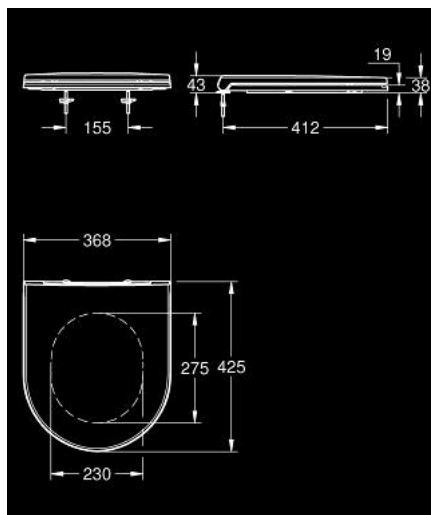

39 913 001 BAU CERAMIC WC SEAT SOFT CLOSE SLIM

TUOTESELOSTE

- Colour: Valkoinen
- Kannella
- slim design
- Quick release -toiminto
- Irroitettava
- Materiaali: Duroplast
- Sisältää asennussarjan
- saranat ruostumatonta terästä
- helppo kiinnitys ylhäältä käsin
- weight bearing capacity 150 kg
- compatible with Bau Ceramic bowl 39 910 000

39 913 001 BAU CERAMIC WC SEAT SOFT CLOSE SLIM

VARAOSAT, maaliskuuta 2022 – now

1: Damper (Tilausno. 49119000)

2: Puskuri (Tilausno. 49536000)

3: Fixation set for seat and cover (Tilausno. 49120000)