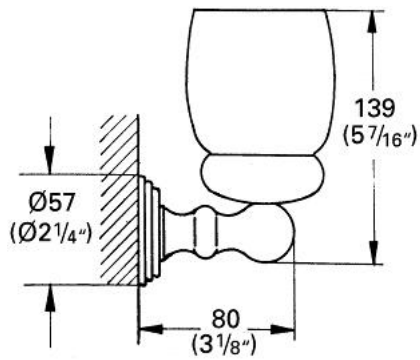

40 043 IG0 **SINFONIA LASINPIDIKE**

TUOTESELOSTE

- Colour: chrome/gold
- ilman lasia
- GROHE LongLife viimeistely