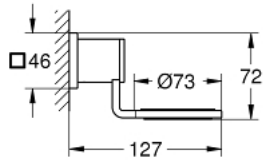

Pure Freude
an Wasser

40 278 000 ALLURE PIDIKE

TUOTESELOSTE

- Colour: chrome
- for glass or soap dish
- ilman lasia
- ilman saippuakuppia
- GROHE LongLife viimeistely

Pure Freude
an Wasser

40 278 000 **ALLURE PIDIKE**