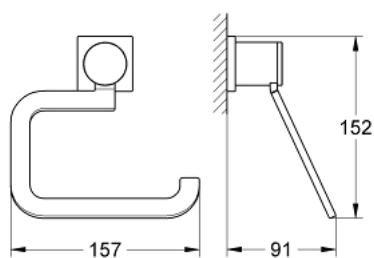

40 279 000 ALLURE PAPERITELINE

TUOTESELOSTE

- Colour: chrome
- ilman kantta
- materiaali: metalli
- Piilokiinnitys
- GROHE LongLife viimeistely

Pure Freude
an Wasser

40 279 000 **ALLURE PAPERITELINE**

Zu diesem Produkt gibt es
keine Ersatzteile mehr.