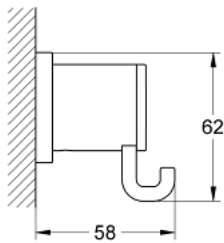

Pure Freude
an Wasser

40 284 000 ALLURE PYYHEKOUKKU

TUOTESELOSTE

- Colour: chrome
- materiaali: metalli
- Piilokiinnitys
- GROHE LongLife viimeistely

Pure Freude
an Wasser

40 284 000 **ALLURE PYYHEKOUKKU**