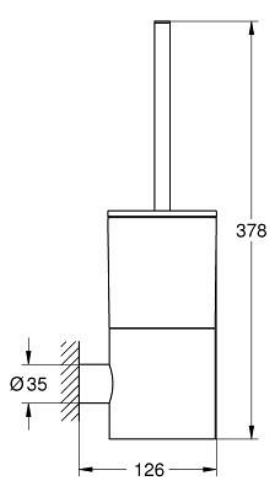

40 314 003 ATRIO WC-HARJA JA TELINE

TUOTESELOSTE

- Colour: chrome
- Materiaali: lasi/metalli
- Seinäasennus
- Piilokiinnitys
- GROHE LongLife viimeistely