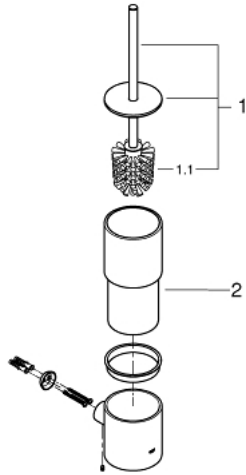

40 314 003 ATRIO WC-HARJA JA TELINE

VARAOSAT, kesäkuuta 2017 – now

1: null (Tilausno. null)

2: null (Tilausno. null)