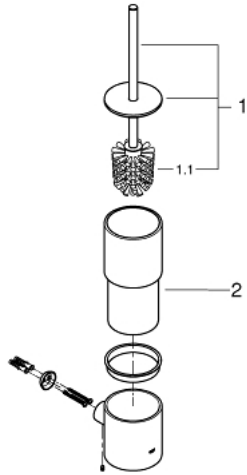

40 314 EN3 ATRIO WC-HARJA JA TELINE

TUOTESELOSTE

- Colour: Brushed Nickel
- Materiaali: lasi/metalli
- Seinäasennus
- Piilokiinnitys
- GROHE LongLife -viimeistely

40 314 EN3 ATRIO WC-HARJA JA TELINE

VARAOSAT, kesäkuuta 2017 – now

1: Spare brush (Tilausno. 40951EN0)

1.1: Spare brush head (Tilausno. 40791KS1)

2: Spare glass (Tilausno. 40952000)