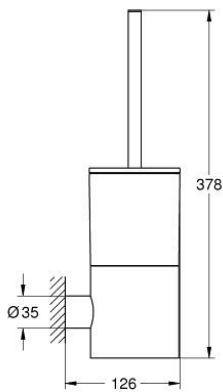

40 314 EN3 ATRIO WC-HARJA JA TELINE

TUOTESELOSTE

- Colour: Brushed Nickel
- Materiaali: lasi/metalli
- Seinäasennus
- Piilokiinnitys
- GROHE LongLife -viimeistely

40 314 EN3 ATRIO WC-HARJA JA TELINE

VARAOSAT, kesäkuuta 2017 – now

1: Spare brush (Tilausno. 40951EN0)

1.1: Spare brush head (Tilausno. 40791KS1)

2: Spare glass (Tilausno. 40952000)