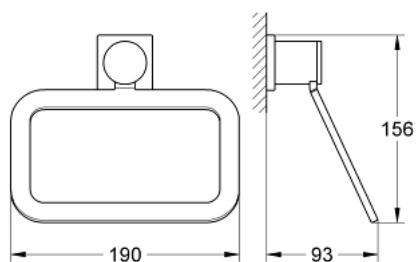

40 339 000 **ALLURE PYYHERENGAS**

TUOTESELOSTE

- Colour: chrome
- materiaali: metalli
- Piilokiinnitys
- GROHE LongLife viimeistely

Pure Freude
an Wasser

40 339 000 **ALLURE PYYHERENGAS**

Zu diesem Produkt gibt es
keine Ersatzteile mehr.