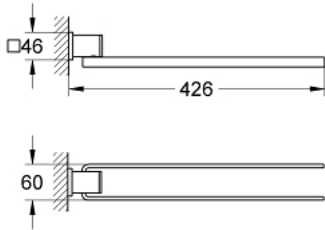

Pure Freude
an Wasser

40 342 000 ALLURE PYYHEPIDIKE

TUOTESELOSTE

- Colour: chrome
- two arms, not pivotable
- pituus 426 mm
- Piilokiinnitys
- GROHE LongLife viimeistely

Pure Freude
an Wasser

40 342 000 **ALLURE PYYHEPIDIKE**