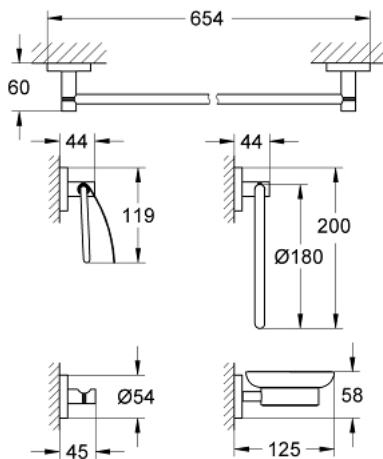

40 344 001 ESSENTIALS MASTER BATHROOM ACCESSORIES SET 5-IN-1

TUOTESELOSTE

- Colour: chrome
- Materiaali: lasi/metalli
- Sisältää:
 - towel ring (40 365 001)
 - towel rail, 600 mm (40 366 001)
 - robe hook (40 364 001)
 - paper holder with cover (40 367 001)
 - soap dish with holder (40 444 001)
- Piilokiinnitys
- GROHE LongLife viimeistely
- Soveltuu ruuvaamiseen (sisältää ruuvit ja tapit) tai liimaamiseen (liima 40 915 000 myydään erikseen)

40 344 001 ESSENTIALS MASTER BATHROOM ACCESSORIES SET 5-IN-1

VARAOSAT, lokakuuta 2014 – now

1: Saippuateline (Tilausnro. 40368001)