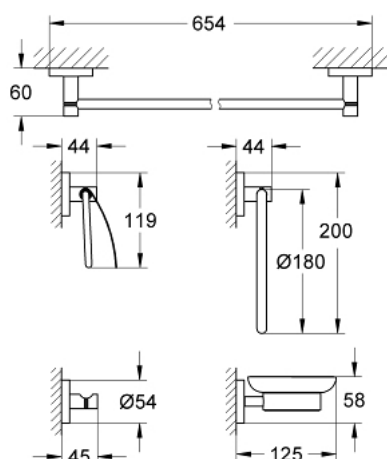

40 344 DC1 ESSENTIALS MASTER BATHROOM ACCESSORIES SET 5-IN-1

TUOTESELOSTE

- Colour: Supersteel
- Materiaali: lasi/metalli
- Sisältää:
 - towel ring (40 365 001)
 - towel rail, 600 mm (40 366 001)
 - robe hook (40 364 001)
 - paper holder with cover (40 367 001)
 - soap dish with holder (40 444 001)
- Piilokiinnitys
- GROHE LongLife viimeistely
- Soveltuu ruuvaamiseen (sisältää ruuvit ja tapit) tai liimaamiseen (liima 40 915 000 myydään erikseen)