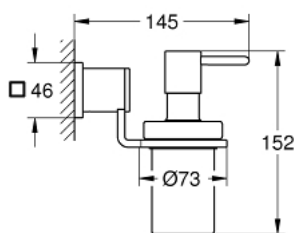

40 363 000 ALLURE SAIPPUA-ANNOSTELIJA

TUOTESELOSTE

- Colour: chrome
- Materiaali: lasi/metalli
- Seinäasennus
- Täyttömäärä 160 ml
- consisting of holder and tank
- Piilokiinnitys
- GROHE LongLife viimeistely

40 363 000 ALLURE SAIPPUA-ANNOSTELIJA

VARAOSAT, kesäkuuta 2005 – now

1: Pumppulaite (Tilausno. 40384000)

2: Spare bottle (Tilausno. 40179000)