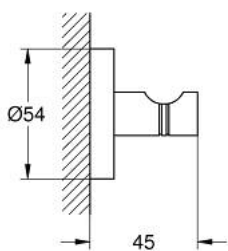

40 364 001 ESSENTIALS PYYHEKOUKKU

TUOTESELOSTE

- Colour: chrome
- materiaali: metalli
- Piilokiinnitys
- GROHE LongLife viimeistely
- Soveltuu ruuvaamiseen (sisältää ruuvit ja tapit) tai liimaamiseen (liima 40 915 000 myydään erikseen)
- holding force: max. 5 kg
- määritetty kantavuus on voimassa vain staattiselle (hitaasti kohdistuvalle) kuormitukselle