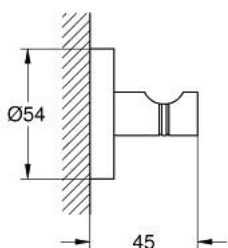

### TUOTESELOSTE

- Colour: Brushed Hard Graphite
- materiaali: metalli
- Piilokiinnitys
- GROHE LongLife -viimeistely
- Soveltuu ruuvaamiseen (sisältää ruuvit ja tapit) tai liimaamiseen (liima 40 915 000 myydään erikseen)
- holding force: max. 5 kg
- määritetty kantavuus on voimassa vain staattiselle (hitaasti kohdistuvalle) kuormitukselle