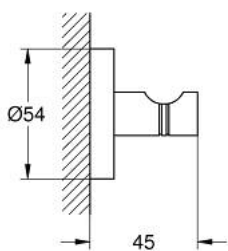

40 364 DA1 ESSENTIALS PYYHEKOUKKU

TUOTESELOSTE

- Colour: Warm Sunset
- materiaali: metalli
- Piilokiinnitys
- GROHE LongLife -viimeistely
- Soveltuu ruuvaamiseen (sisältää ruuvit ja tapit) tai liimaamiseen (liima 40 915 000 myydään erikseen)
- holding force: max. 5 kg
- määritetty kantavuus on voimassa vain staattiselle (hitaasti kohdistuvalle) kuormitukselle