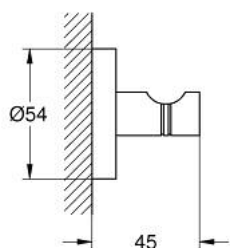

40 364 DL1 ESSENTIALS PYYHEKOUKKU

TUOTESELOSTE

- Colour: Brushed Warm Sunset
- materiaali: metalli
- Piilokiinnitys
- GROHE LongLife -viimeistely
- Soveltuu ruuvaamiseen (sisältää ruuvit ja tapit) tai liimaamiseen (liima 40 915 000 myydään erikseen)
- holding force: max. 5 kg
- määritetty kantavuus on voimassa vain staattiselle (hitaasti kohdistuvalle) kuormitukselle