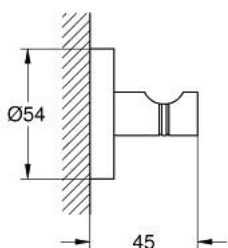

40 364 EN1 ESSENTIALS PYYHEKOUKKU

TUOTESELOSTE

- Colour: Brushed Nickel
- materiaali: metalli
- Piilokiinnitys
- GROHE LongLife -viimeistely
- Soveltuu ruuvaamiseen (sisältää ruuvit ja tapit) tai liimaamiseen (liima 40 915 000 myydään erikseen)
- holding force: max. 5 kg
- määritetty kantavuus on voimassa vain staattiselle (hitaasti kohdistuvalle) kuormitukselle