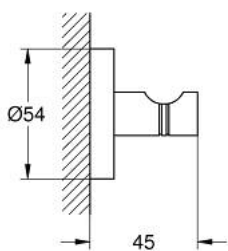

40 364 GL1 ESSENTIALS PYYHEKOUKKU

TUOTESELOSTE

- Colour: Cool Sunrise
- materiaali: metalli
- Piilokiinnitys
- GROHE LongLife -viimeistely
- Soveltuu ruuvaamiseen (sisältää ruuvit ja tapit) tai liimaamiseen (liima 40 915 000 myydään erikseen)
- holding force: max. 5 kg
- määritetty kantavuus on voimassa vain staattiselle (hitaasti kohdistuvalle) kuormitukselle