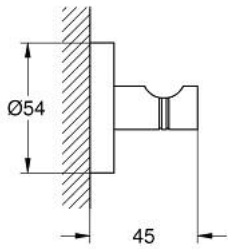

40 364 GN1 ESSENTIALS PYYHEKOUKKU

TUOTESELOSTE

- Colour: Brushed Cool Sunrise
- materiaali: metalli
- Piilokiinnitys
- GROHE LongLife -viimeistely
- Soveltuu ruuvaamiseen (sisältää ruuvit ja tapit) tai liimaamiseen (liima 40 915 000 myydään erikseen)
- holding force: max. 5 kg
- määritetty kantavuus on voimassa vain staattiselle (hitaasti kohdistuvalle) kuormitukselle