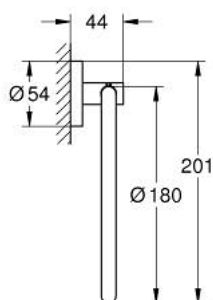

40 365 DA1 ESSENTIALS PYYHERENGAS

TUOTESELOSTE

- Colour: Warm Sunset
- materiaali: metalli
- Piilokiinnitys
- GROHE LongLife -viimeistely
- Soveltuu ruuvaamiseen (sisältää ruuvit ja tapit) tai liimaamiseen (liima 40 915 000 myydään erikseen)
- holding force: max. 5 kg
- määritetty kantavuus on voimassa vain staattiselle (hitaasti kohdistuvalle) kuormitukselle