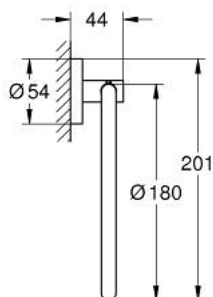

### TUOTESELOSTE

- Colour: Supersteel
- materiaali: metalli
- Piilokiinnitys
- GROHE LongLife -viimeistely
- Soveltuu ruuvaamiseen (sisältää ruuvit ja tapit) tai liimaamiseen (liima 40 915 000 myydään erikseen)
- holding force: max. 5 kg
- määritetty kantavuus on voimassa vain staattiselle (hitaasti kohdistuvalle) kuormitukselle