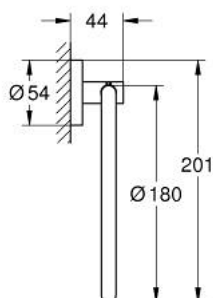

40 365 DL1 ESSENTIALS PYYHERENGAS

TUOTESELOSTE

- Colour: Brushed Warm Sunset
- materiaali: metalli
- Piilokiinnitys
- GROHE LongLife -viimeistely
- Soveltuu ruuvaamiseen (sisältää ruuvit ja tapit) tai liimaamiseen (liima 40 915 000 myydään erikseen)
- holding force: max. 5 kg
- määritetty kantavuus on voimassa vain staattiselle (hitaasti kohdistuvalle) kuormitukselle