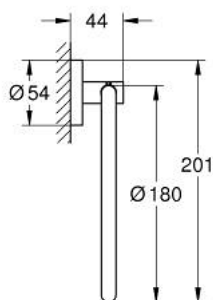

### TUOTESELOSTE

- Colour: Brushed Cool Sunrise
- materiaali: metalli
- Piilokiinnitys
- GROHE LongLife -viimeistely
- Soveltuu ruuvaamiseen (sisältää ruuvit ja tapit) tai liimaamiseen (liima 40 915 000 myydään erikseen)
- holding force: max. 5 kg
- määritetty kantavuus on voimassa vain staattiselle (hitaasti kohdistuvalle) kuormitukselle