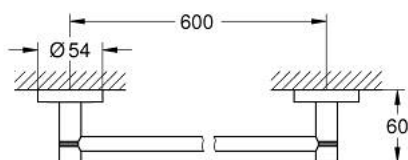

40 366 A01 ESSENTIALS PYYHETANKO

TUOTESELOSTE

- Colour: Hard Graphite
- materiaali: metalli
- 654 mm (drilling length 600 mm)
- Piilokiinnitys
- GROHE LongLife -viimeistely
- Soveltuu ruuvaamiseen (sisältää ruuvit ja tapit) tai liimaamiseen (liima 40 915 000 myydään erikseen)
- holding force: max. 10 kg
- määritetty kantavuus on voimassa vain staattiselle (hitaasti kohdistuvalle) kuormitukselle