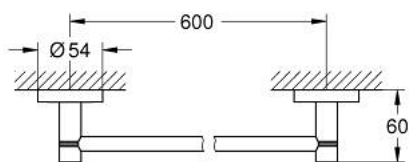

40 366 BE1 ESSENTIALS PYYHETANKO

TUOTESELOSTE

- Colour: Polished Nickel
- materiaali: metalli
- 654 mm (drilling length 600 mm)
- Piilokiinnitys
- GROHE LongLife -viimeistely
- Soveltuu ruuvaamiseen (sisältää ruuvit ja tapit) tai liimaamiseen (liima 40 915 000 myydään erikseen)
- holding force: max. 10 kg
- määritetty kantavuus on voimassa vain staattiselle (hitaasti kohdistuvalle) kuormitukselle