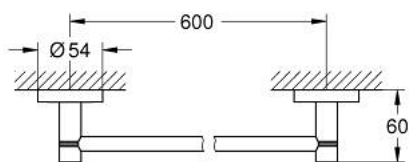

40 366 DA1 ESSENTIALS PYYHETANKO

TUOTESELOSTE

- Colour: Warm Sunset
- materiaali: metalli
- 654 mm (drilling length 600 mm)
- Piilokiinnitys
- GROHE LongLife -viimeistely
- Soveltuu ruuvaamiseen (sisältää ruuvit ja tapit) tai liimaamiseen (liima 40 915 000 myydään erikseen)
- holding force: max. 10 kg
- määritetty kantavuus on voimassa vain staattiselle (hitaasti kohdistuvalle) kuormitukselle