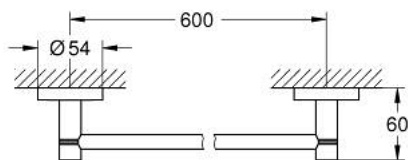

40 366 EN1 ESSENTIALS PYYHETANKO

TUOTESELOSTE

- Colour: Brushed Nickel
- materiaali: metalli
- 654 mm (drilling length 600 mm)
- Piilokiinnitys
- GROHE LongLife -viimeistely
- Soveltuu ruuvaamiseen (sisältää ruuvit ja tapit) tai liimaamiseen (liima 40 915 000 myydään erikseen)
- holding force: max. 10 kg
- määritetty kantavuus on voimassa vain staattiselle (hitaasti kohdistuvalle) kuormitukselle