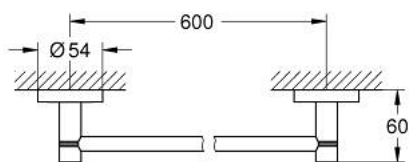

40 366 GL1 ESSENTIALS PYYHETANKO

TUOTESELOSTE

- Colour: Cool Sunrise
- materiaali: metalli
- 654 mm (drilling length 600 mm)
- Piilokiinnitys
- GROHE LongLife -viimeistely
- Soveltuu ruuvaamiseen (sisältää ruuvit ja tapit) tai liimaamiseen (liima 40 915 000 myydään erikseen)
- holding force: max. 10 kg
- määritetty kantavuus on voimassa vain staattiselle (hitaasti kohdistuvalle) kuormitukselle