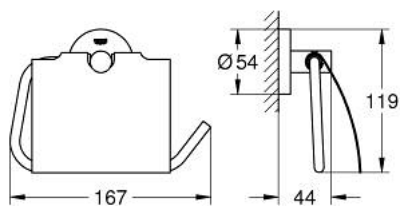

### TUOTESELOSTE

- Colour: Brushed Hard Graphite
- materiaali: metalli
- kannella
- Piilokiinnitys
- GROHE LongLife -viimeistely
- Soveltuu ruuvaamiseen (sisältää ruuvit ja tapit) tai liimaamiseen (liima 40 915 000 myydään erikseen)
- holding force: max. 5 kg
- määritetty kantavuus on voimassa vain staattiselle (hitaasti kohdistuvalle) kuormitukselle