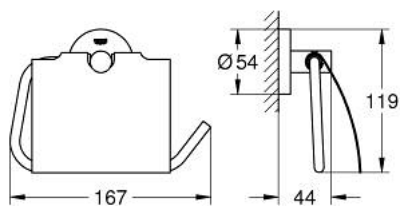

### TUOTESELOSTE

- Colour: Warm Sunset
- materiaali: metalli
- kannella
- Piilokiinnitys
- GROHE LongLife -viimeistely
- Soveltuu ruuvaamiseen (sisältää ruuvit ja tapit) tai liimaamiseen (liima 40 915 000 myydään erikseen)
- holding force: max. 5 kg
- määritetty kantavuus on voimassa vain staattiselle (hitaasti kohdistuvalle) kuormitukselle