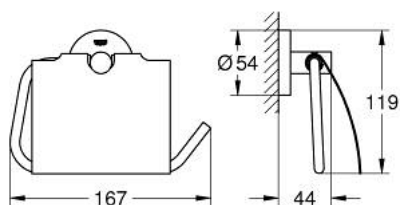

40 367 DC1 ESSENTIALS PAPERITELINE

TUOTESELOSTE

- Colour: Supersteel
- materiaali: metalli
- kannella
- Piilokiinnitys
- GROHE LongLife -viimeistely
- Soveltuu ruuvaamiseen (sisältää ruuvit ja tapit) tai liimaamiseen (liima 40 915 000 myydään erikseen)
- holding force: max. 5 kg
- määritetty kantavuus on voimassa vain staattiselle (hitaasti kohdistuvalle) kuormitukselle