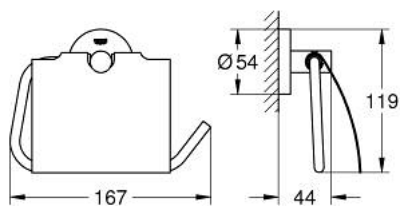

### TUOTESELOSTE

- Colour: Brushed Nickel
- materiaali: metalli
- kannella
- Piilokiinnitys
- GROHE LongLife -viimeistely
- Soveltuu ruuvaamiseen (sisältää ruuvit ja tapit) tai liimaamiseen (liima 40 915 000 myydään erikseen)
- holding force: max. 5 kg
- määritetty kantavuus on voimassa vain staattiselle (hitaasti kohdistuvalle) kuormitukselle