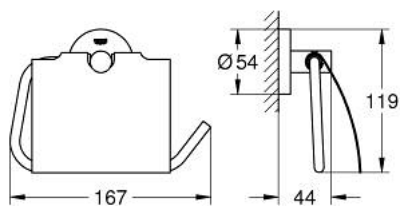

### TUOTESELOSTE

- Colour: Brushed Cool Sunrise
- materiaali: metalli
- kannella
- Piilokiinnitys
- GROHE LongLife -viimeistely
- Soveltuu ruuvaamiseen (sisältää ruuvit ja tapit) tai liimaamiseen (liima 40 915 000 myydään erikseen)
- holding force: max. 5 kg
- määritetty kantavuus on voimassa vain staattiselle (hitaasti kohdistuvalle) kuormitukselle