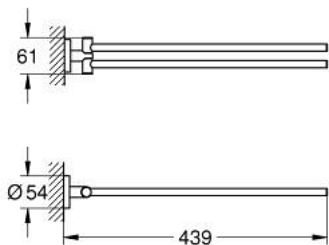

### TUOTESELOSTE

- Colour: Brushed Hard Graphite
- materiaali: metalli
- two arms, pivotable
- 439 mm
- Piilokiinnitys
- GROHE LongLife -viimeistely
- Soveltuu ruuvaamiseen (sisältää ruuvit ja tapit)