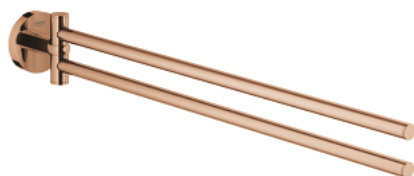

40 371 DA1 ESSENTIALS PYYHEPIDIKE

TUOTESELOSTE

- Colour: Warm Sunset
- materiaali: metalli
- two arms, pivotable
- 439 mm
- Piilokiinnitys
- GROHE LongLife -viimeistely
- Soveltuu ruuvaamiseen (sisältää ruuvit ja tapit)