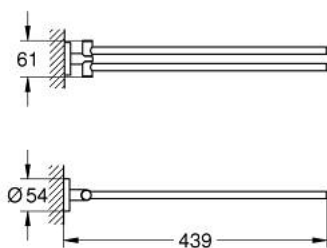

40 371 DA1 ESSENTIALS PYYHEPIDIKE

TUOTESELOSTE

- Colour: Warm Sunset
- materiaali: metalli
- two arms, pivotable
- 439 mm
- Piilokiinnitys
- GROHE LongLife -viimeistely
- Soveltuu ruuvaamiseen (sisältää ruuvit ja tapit)