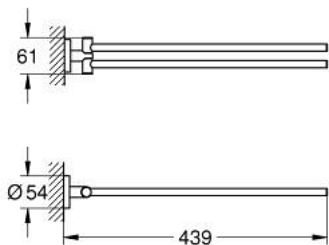

40 371 DC1 ESSENTIALS PYYHEPIDIKE

TUOTESELOSTE

- Colour: Supersteel
- materiaali: metalli
- two arms, pivotable
- 439 mm
- Piilokiinnitys
- GROHE LongLife -viimeistely
- Soveltuu ruuvaamiseen (sisältää ruuvit ja tapit)