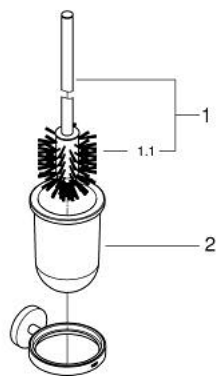

40 374 DA1 ESSENTIALS WC-HARJA JA TELINE

VARAOSAT, marraskuuta 2016 – now

1: Spare brush (Tilausno. 40392DA0)

1.1: Spare brush head (Tilausno. 40791001)

2: Spare glass (Tilausno. 40393000)