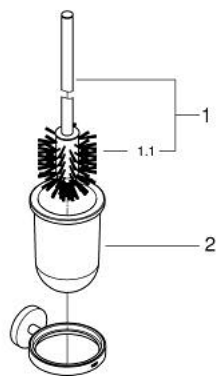

## 40 374 DA1 ESSENTIALS WC-HARJA JA TELINE

### TUOTESELOSTE

- Colour: Warm Sunset
- Materiaali: lasi/metalli
- Seinäasennus
- Piilokiinnitys
- GROHE LongLife -viimeistely
- Soveltuu ruuvaamiseen (sisältää ruuvit ja tapit) tai liimaamiseen (liima 40 915 000 myydään erikseen)
- holding force: max. 5 kg
- määritetty kantavuus on voimassa vain staattiselle (hitaasti kohdistuvalle) kuormitukselle

## 40 374 DA1 ESSENTIALS WC-HARJA JA TELINE

**VARAOSAT**, marraskuuta 2016 – now

1: Spare brush (Tilausno. 40392DA0)

1.1: Spare brush head (Tilausno. 40791001)

2: Spare glass (Tilausno. 40393000)