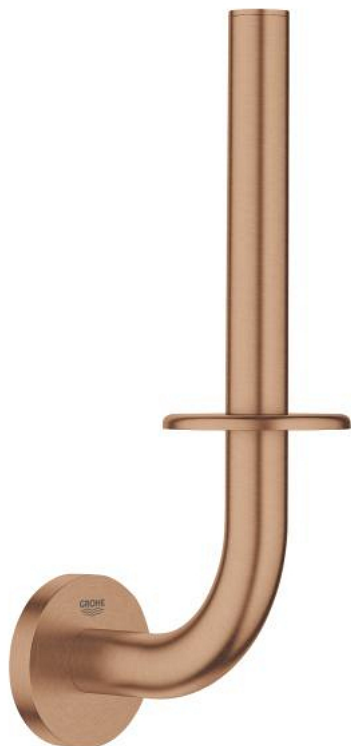

40 385 DL1 ESSENTIALS WC-PAPERIRULLATELINE

TUOTESELOSTE

- Colour: Brushed Warm Sunset
- materiaali: metalli
- Seinäasennus
- Piilokiinnitys
- GROHE LongLife -viimeistely
- Soveltuu ruuvaamiseen (sisältää ruuvit ja tapit) tai liimaamiseen (liima 40 915 000 myydään erikseen)
- holding force: max. 5 kg
- määritetty kantavuus on voimassa vain staattiselle (hitaasti kohdistuvalle) kuormitukselle