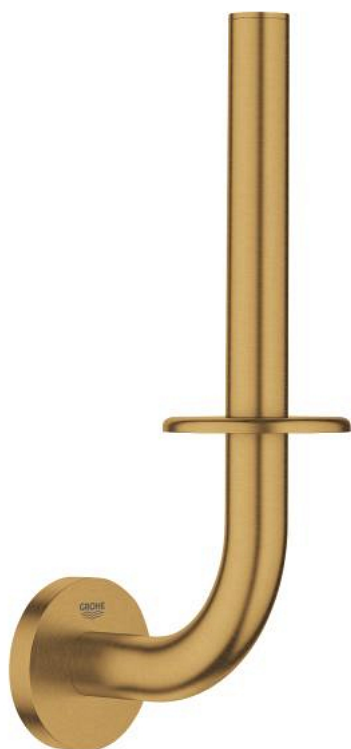

## 40 385 GN1 ESSENTIALS WC-PAPERIRULLATELINE

### TUOTESELOSTE

- Colour: Brushed Cool Sunrise
- materiaali: metalli
- Seinäasennus
- Piilokiinnitys
- GROHE LongLife -viimeistely
- Soveltuu ruuvaamiseen (sisältää ruuvit ja tapit) tai liimaamiseen (liima 40 915 000 myydään erikseen)
- holding force: max. 5 kg
- määritetty kantavuus on voimassa vain staattiselle (hitaasti kohdistuvalle) kuormitukselle