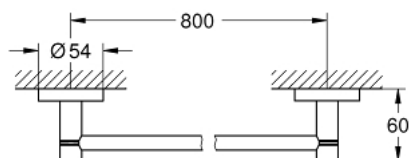

40 386 BE1 ESSENTIALS PYYHETANKO

TUOTESELOSTE

- Colour: Polished Nickel
- materiaali: metalli
- 854 mm (drilling length 800 mm)
- Piilokiinnitys
- GROHE LongLife -viimeistely
- Soveltuu ruuvaamiseen (sisältää ruuvit ja tapit) tai liimaamiseen (liima 40 915 000 myydään erikseen)
- holding force: max. 10 kg
- määritetty kantavuus on voimassa vain staattiselle (hitaasti kohdistuvalle) kuormitukselle