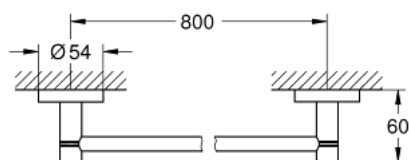

### TUOTESELOSTE

- Colour: Brushed Nickel
- materiaali: metalli
- 854 mm (drilling length 800 mm)
- Piilokiinnitys
- GROHE LongLife -viimeistely
- suitable for screwing (including screws and dowels) or gluing (glue 40 915 000 sold separately - 2 x needed)
- holding force: max. 10 kg
- määritetty kantavuus on voimassa vain staattiselle (hitaasti kohdistuvalle) kuormitukselle