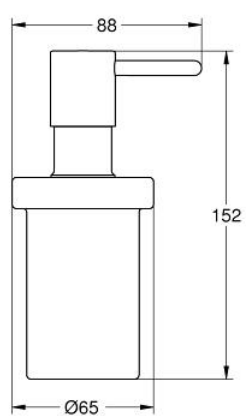

40 389 KS0 GROHE ONDUS SAIPPUA-ANNOSTELIJA

TUOTESELOSTE

- Colour: velvet black
- satin glass
- content 125 ml
- for combination with holder 40 376

40 389 KS0 GROHE ONDUS SAIPPUA-ANNOSTELIJA

VARAOSAT, helmikuuta 2008 – now

1: Pumppulaite (Tilausno. 40384KS0)