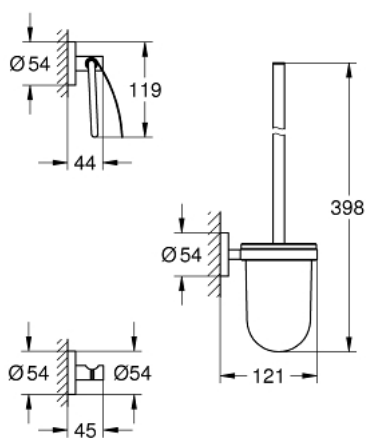

## 40 407 001 ESSENTIALS CITY RESTROOM ACCESSORIES SET 3-IN-1

### TUOTESELOSTE

- Colour: chrome
- Materiaali: lasi/metalli
- Sisältää:
  - toilet brush set (40 374 001)
  - robe hook (40 364 001)
  - toilet paper holder (40 367 001)
- Piilokiinnitys
- GROHE LongLife viimeistely
- suitable for screwing (including screws and dowels) or gluing (glue 40 915 000 sold separately - 3 x needed)

## 40 407 001 ESSENTIALS CITY RESTROOM ACCESSORIES SET 3-IN-1

**VARAOSAT**, marraskuuta 2014 – now

1: Spare brush (Tilausno. 40392000)

1.1: Spare brush head (Tilausno. 40791001)

2: Spare glass (Tilausno. 40393000)