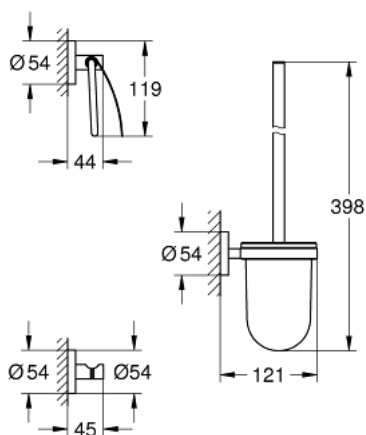

40 407 DC1 ESSENTIALS CITY RESTROOM ACCESSORIES SET 3-IN-1

TUOTESELOSTE

- Colour: Supersteel
- Materiaali: lasi/metalli
- Sisältää:
 - toilet brush set (40 374 001)
 - robe hook (40 364 001)
 - toilet paper holder (40 367 001)
- Piilokiinnitys
- GROHE LongLife -viimeistely
- suitable for screwing (including screws and dowels) or gluing (glue 40 915 000 sold separately - 3 x needed)

40 407 DC1 ESSENTIALS CITY RESTROOM ACCESSORIES SET 3-IN-1

VARAOSAT, syyskuuta 2016 – now

1: Spare brush (Tilausno. 40392DC0)

1.1: Spare brush head (Tilausno. 40791001)

2: Spare glass (Tilausno. 40393000)