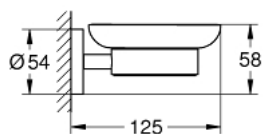

### TUOTESELOSTE

- Colour: chrome
- Materiaali: lasi/metalli
- Sisältää:
  - holder (40 369 001)
  - soap dish (40 368 001)
- Piilokiinnitys
- GROHE LongLife viimeistely
- Soveltuu ruuvaamiseen (sisältää ruuvit ja tapit) tai liimaamiseen (liima 40 915 000 myydään erikseen)
- holding force: max. 5 kg
- määritetty kantavuus on voimassa vain staattiselle (hitaasti kohdistuvalle) kuormitukselle