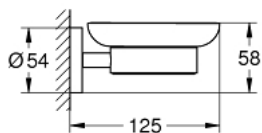

40 444 DC1 ESSENTIALS SAIPPUAKUPPI JA PIDIKE

TUOTESELOSTE

- Colour: Supersteel
- Materiaali: lasi/metalli
- Sisältää:
 - holder (40 369 001)
 - soap dish (40 368 001)
- Piilokiinnitys
- GROHE LongLife -viimeistely
- Soveltuu ruuvaamiseen (sisältää ruuvit ja tapit) tai liimaamiseen (liima 40 915 000 myydään erikseen)
- holding force: max. 5 kg
- määritetty kantavuus on voimassa vain staattiselle (hitaasti kohdistuvalle) kuormitukselle