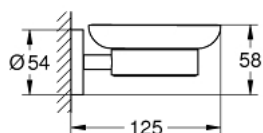

### TUOTESELOSTE

- Colour: Brushed Nickel
- Materiaali: lasi/metalli
- Sisältää:
- holder (40 369 001)
- soap dish (40 368 001)
- Piilokiinnitys
- GROHE LongLife -viimeistely
- Soveltuu ruuvaamiseen (sisältää ruuvit ja tapit) tai liimaamiseen (liima 40 915 000 myydään erikseen)
- holding force: max. 5 kg
- määritetty kantavuus on voimassa vain staattiselle (hitaasti kohdistuvalle) kuormitukselle