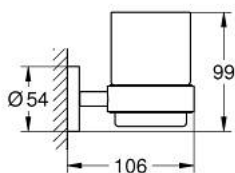

### TUOTESELOSTE

- Colour: chrome
- Materiaali: lasi/metalli
- Sisältää:
- holder (40 369 001)
- glass cup (40 372 001)
- Piilokiinnitys
- GROHE LongLife viimeistely
- Soveltuu ruuvaamiseen (sisältää ruuvit ja tapit) tai liimaamiseen (liima 40 915 000 myydään erikseen)
- holding force: max. 5 kg
- määritetty kantavuus on voimassa vain staattiselle (hitaasti kohdistuvalle) kuormitukselle