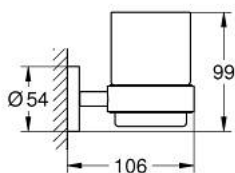

40 447 EN1 ESSENTIALS CRYSTAL GLASS WITH HOLDER

TUOTESELOSTE

- Colour: Brushed Nickel
- Materiaali: lasi/metalli
- Sisältää:
- holder (40 369 001)
- glass cup (40 372 001)
- Piilokiinnitys
- GROHE LongLife -viimeistely
- Soveltuu ruuvaamiseen (sisältää ruuvit ja tapit) tai liimaamiseen (liima 40 915 000 myydään erikseen)
- holding force: max. 5 kg
- määritetty kantavuus on voimassa vain staattiselle (hitaasti kohdistuvalle) kuormitukselle