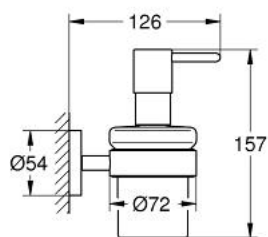

40 448 000 **BASIC SAIPPUANANNOSTELIJA JA PIDIKE**

**TUOTESELOSTE**

- Colour: chrome
- GROHE LongLife viimeistely